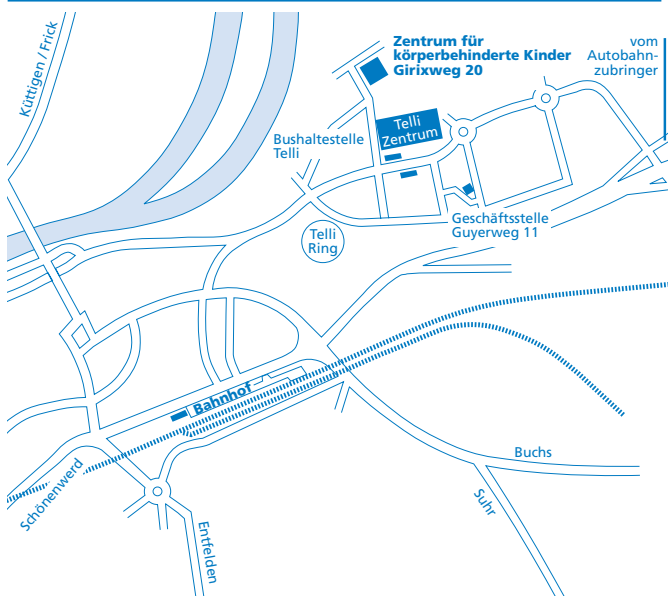

zentren
körperbehinderte
aargau

Zentrum für
körperbehinderte Kinder
Girixweg 20 / Postfach
5004 Aarau

Tel. 062 838 21 38
Fax 062 838 21 41

Bus
Linie 2 Telli-Rohr
(Haltestelle Einkaufszentrum Telli)

Parkplätze
vor dem Haus / im Quartier